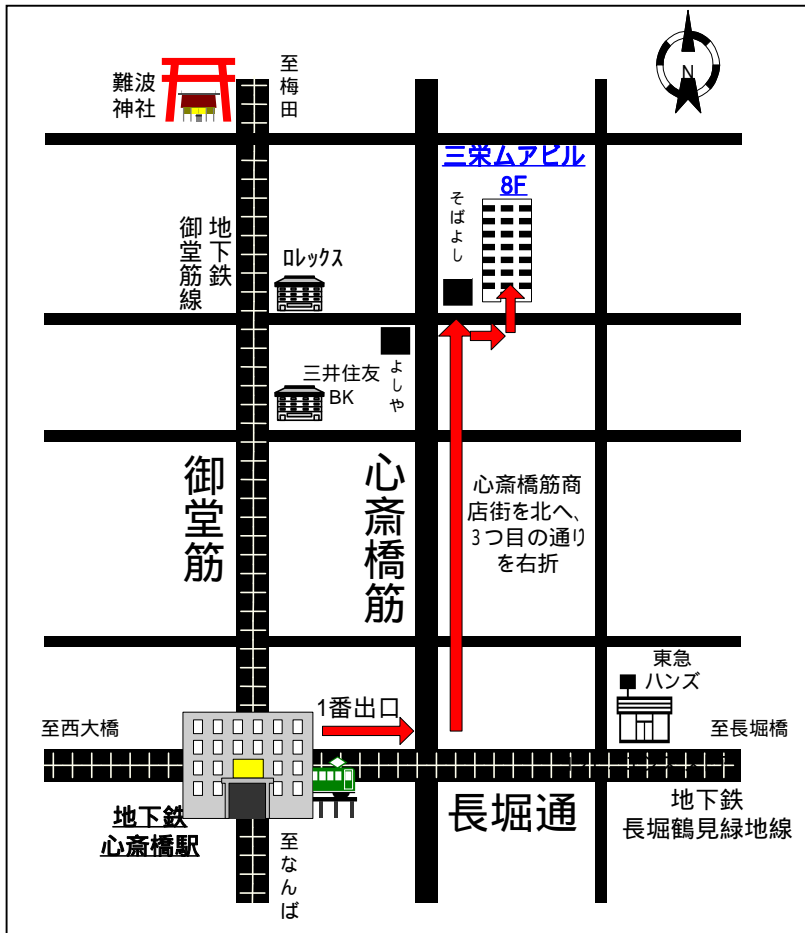

特定非営利活動法人 資源リサイクルシステムセンター 案内図

心齋橋駅1番出口を出て御堂筋又は心齋橋筋を北へ。
3つ目の角を右(東)へ曲がり御堂筋より150m、心齋橋筋より50mほど
歩いて、左手のビル。心齋橋駅より徒歩約5分。

〒542-0081

住所: 大阪市中央区南船場3-8-7 三栄ムアビル801

TEL: 06-6243-2581

FAX: 06-6243-0232